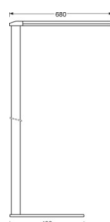

Механика

цвет корпуса	алюминий натурального анодирования
размеры (LxWxH/ДxН)	680mm x 330mm x 1950mm
вес (нетто)	18.42kg
Вид монтажа	стоечная установка

DEEP-LINK

<https://www.regiolum.de/ru/article/43711304175>

Ссылка
ηLB
Φ ↓/↑
дисплей

LED 15700lm 840
100 %
14 % / 86 %
65° < 3000cd/m²

размеры

L	680 mm	Длина
B	330 mm	Ширина
H	1950 mm	Высота
MH	1950 mm	Стандартная монтажная высота
KL	680 mm	Длина головки светильника или коробки балласта
KB	330 mm	Ширина головки светильника или коробки балласта
KH	30 mm	Высота головки светильника или коробки балласта
FL	490 mm	Длина основания светильника
FB	380 mm	Ширина основания светильника