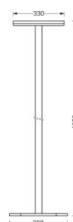

Механика

цвет корпуса	алюминий натурального анодирования
размеры (LxWxH/ДxН)	680mm x 330mm x 1950mm
вес (нетто)	18.42kg
Вид монтажа	стоечная установка

DEEP-LINK

<https://www.regiolum.de/ru/article/43711304175>

Ссылка
ηLB
Φ ↓/↑
дисплей

LED 15700lm 840
100 %
14 % / 86 %
65° < 3000cd/m²

размеры

L	680 mm	Длина
B	330 mm	Ширина
H	1950 mm	Высота
MH	1950 mm	Стандартная монтажная высота
KL	680 mm	Длина головки светильника или коробки балласта
KB	330 mm	Ширина головки светильника или коробки балласта
KH	30 mm	Высота головки светильника или коробки балласта
FL	490 mm	Длина основания светильника
FB	380 mm	Ширина основания светильника