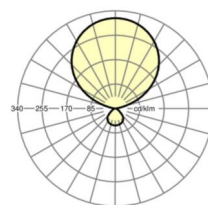

Оптика

Оснастка	LED, цветопередача/оттенок света CRI ≥ 80 / 4000K
Допуск для координаты цветности (MacAdam)	3SDCM
Фотобиологическая безопасность (светильник)	RG1
Номинальный световой поток	15816lm
Срок службы LED	50000h L80/B10 (Tq 25°C)
светоотдача светильников	159lm/W

Механика

цвет корпуса	алюминий натурального анодирования
размеры (LxWxH/ДxН)	680mm x 330mm x 1950mm
вес (нетто)	18.42kg
Вид монтажа	стоечная установка

DEEP-LINK

<https://www.regiolum.de/ru/article/43711304175>

Ссылка
ηLB
Φ ↓/↑
дисплей

LED 15700lm 840
100 %
14 % / 86 %
65° < 3000cd/m²

размеры

L	680 mm	Длина
B	330 mm	Ширина
H	1950 mm	Высота
MH	1950 mm	Стандартная монтажная высота
KL	680 mm	Длина головки светильника или коробки балласта
KB	330 mm	Ширина головки светильника или коробки балласта
KH	30 mm	Высота головки светильника или коробки балласта
FL	490 mm	Длина основания светильника
FB	380 mm	Ширина основания светильника